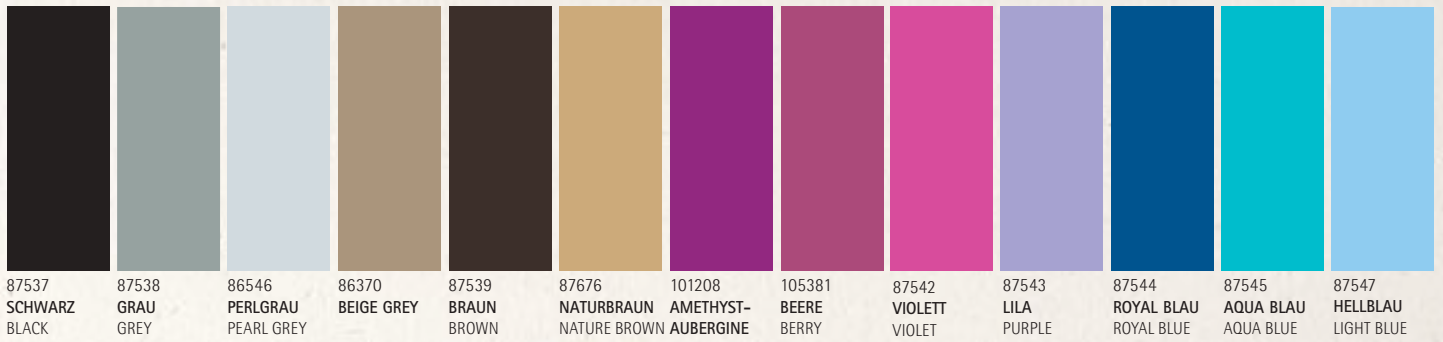

5.3 TISCHDECKEN/TABLE CLOTHS *Linclass*® PREMIUM

80 x 80 cm