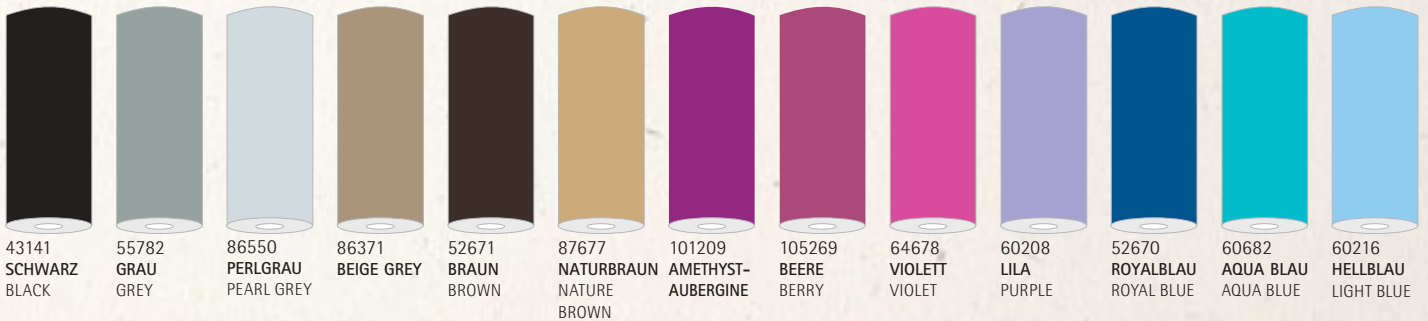

7.3 TISCHLÄUFER/TABLE RUNNERS *Linclass*® PREMIUM

40 cm x 24 m

VOLLFLÄCHIG BEDRUCKT/SOLID AREA PRINTED