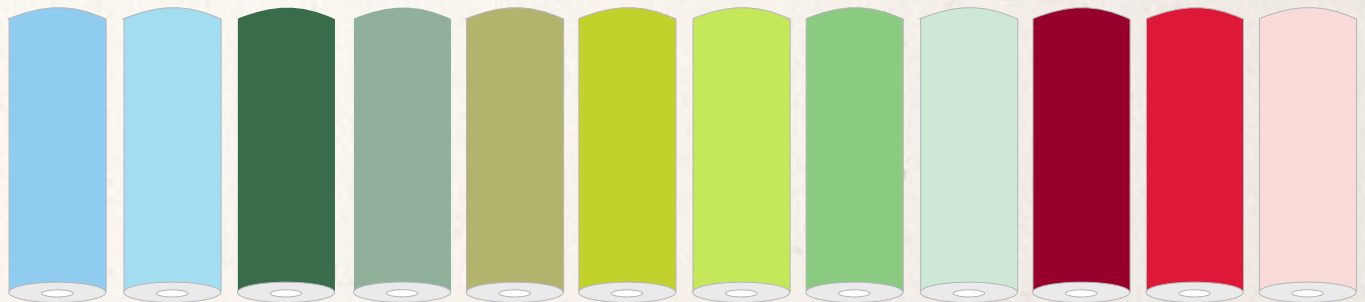

60214 HELLBLAU LIGHT BLUE	87662 SKY	34461 DUNKELGRÜN DARK GREEN	105279 EUKALYPTUS EUCALYPTUS	88068 OLIV OLIVE	51198 KIWI	96287 LIME	46666 APFELGRÜN APPLE GREEN	87661 PISTAZIE PISTACHIO	34463 BORDEAUX	34465 ROT RED	96286 ALTROSA ANTIQUÉ PINK

VOLLFLÄCHIG BEDRUCKT
SOLID AREA PRINTED