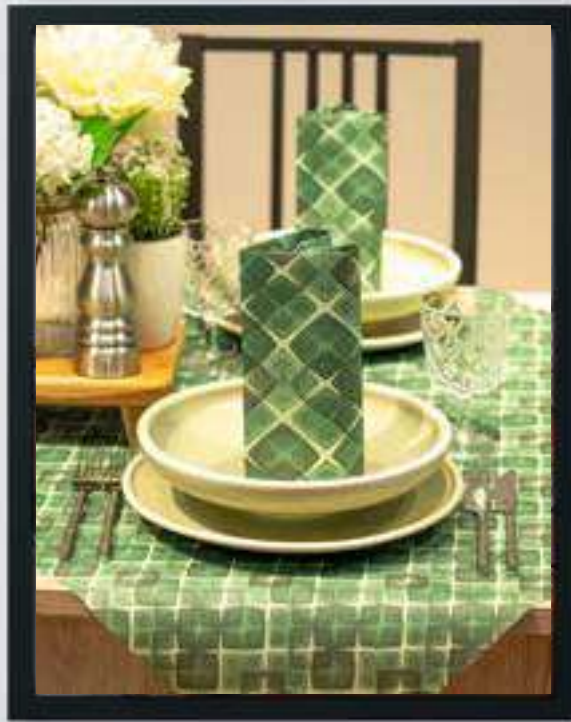

MOOD
by MANK