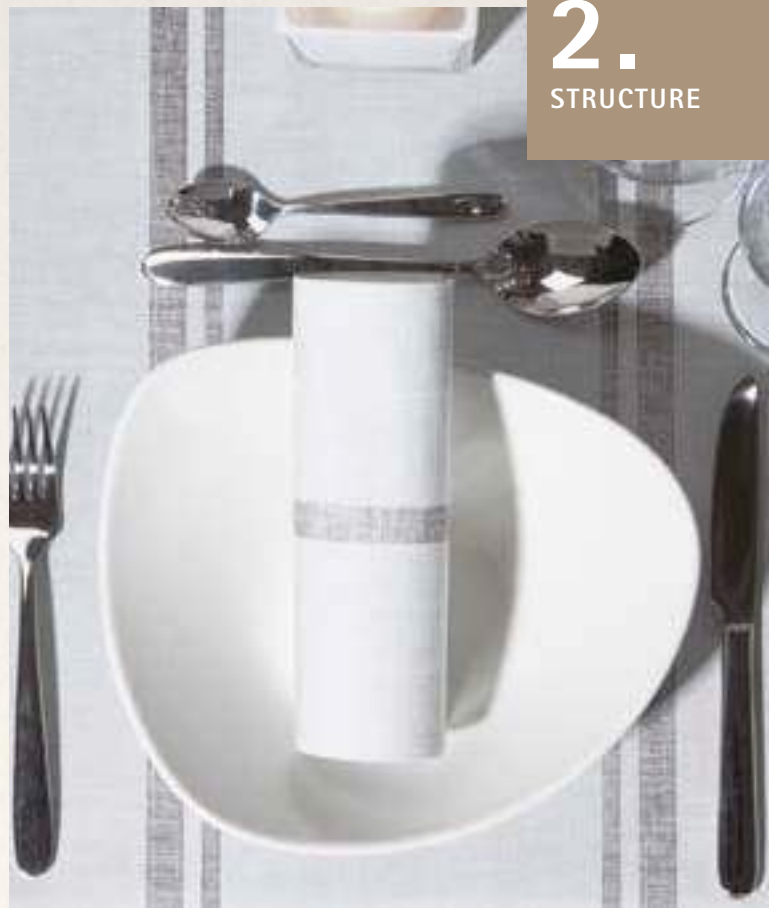

2. STRUCTURE