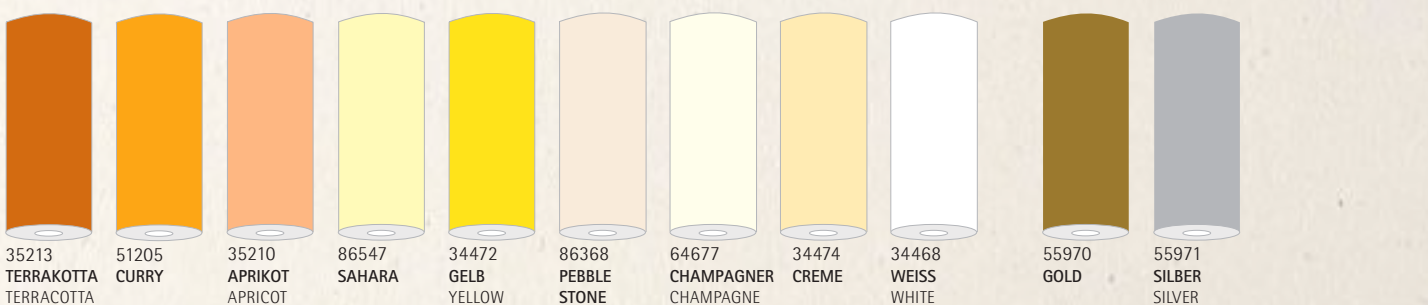

7.3 TISCHLÄUFER/TABLE RUNNERS *Linclass*® PREMIUM

40 cm x 24 m

VOLLFLÄCHIG BEDRUCKT/SOLID AREA PRINTED