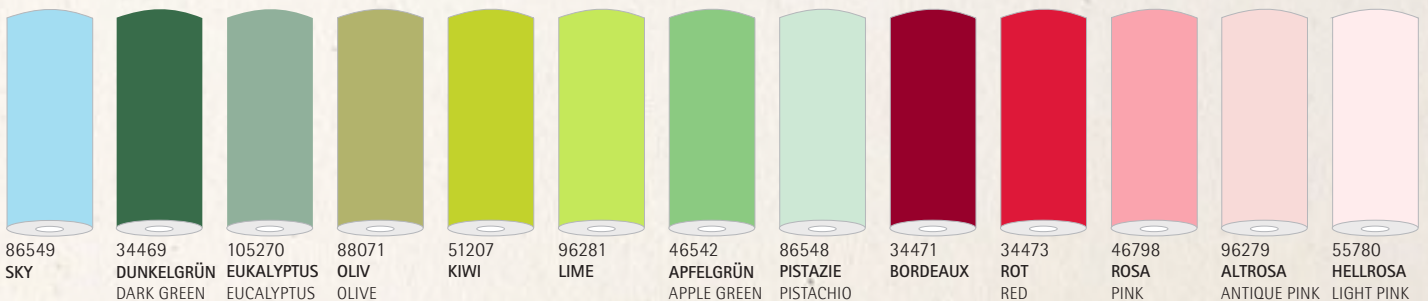

7.3 TISCHLÄUFER/TABLE RUNNERS *Linclass*® PREMIUM

40 cm x 24 m

VOLLFLÄCHIG BEDRUCKT/SOLID AREA PRINTED