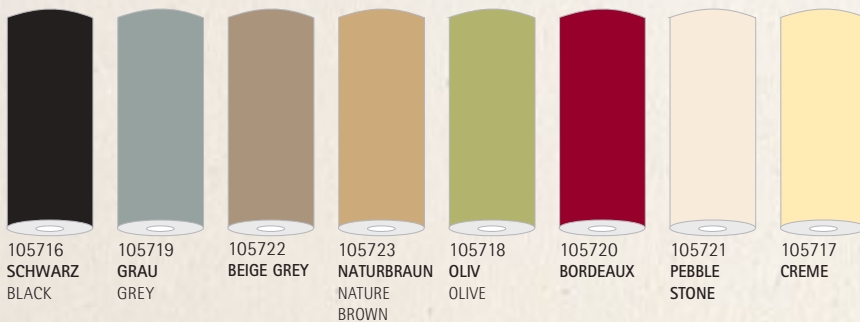

7.1 TISCHLÄUFER/TABLE RUNNERS *Linclass*® PROFESSIONAL

40 cm x 24 m