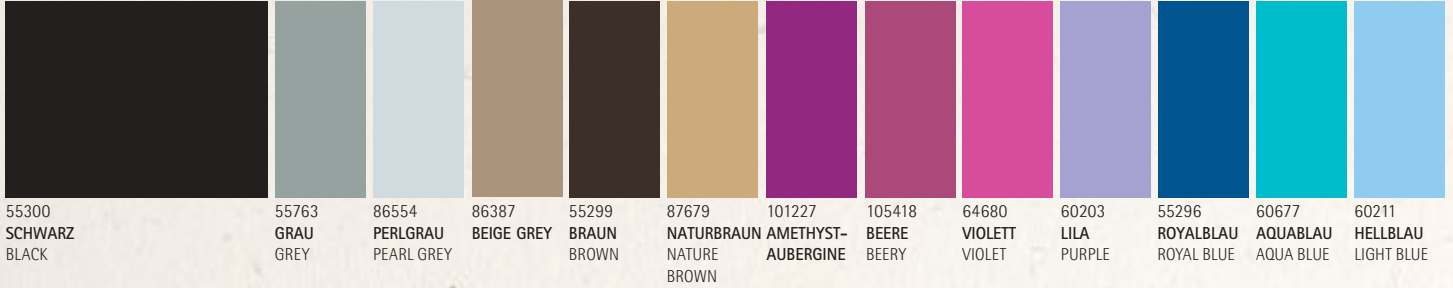

6. TISCHSETS/PLACE MATS *Linclass*® PREMIUM

40 x 30 cm