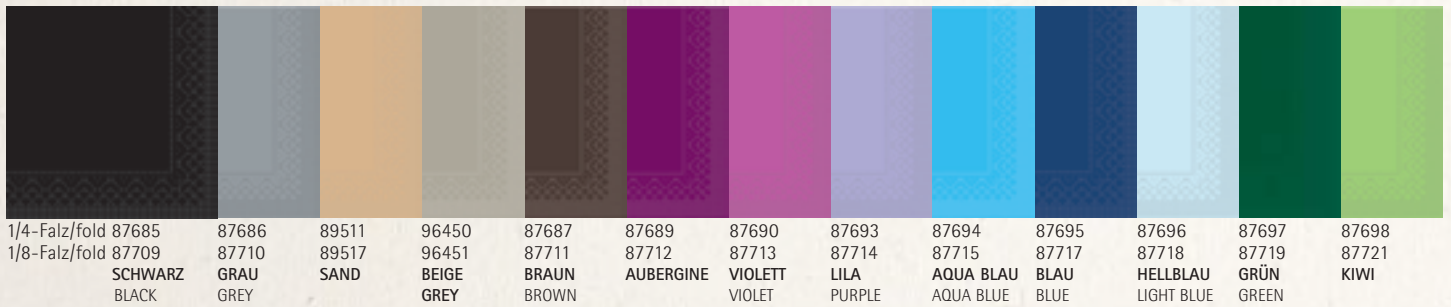

40 x 40 cm, 3-lagig/ply, 1/4 + 1/8-Falz/fold

Farbtabelle für durchgefärbtes TISSUE/Available colours TISSUE:

 schwarz/black	 sand 467	 braun/brown 476	 violett/violet 233	 royalblau/royal blue 287	 hellblau/light blue 283
 cool grey 7	 beige grey 7530	 aubergine 513	 lila/purple 2645	 aquablau/aqua blue 640	 grün/green 329