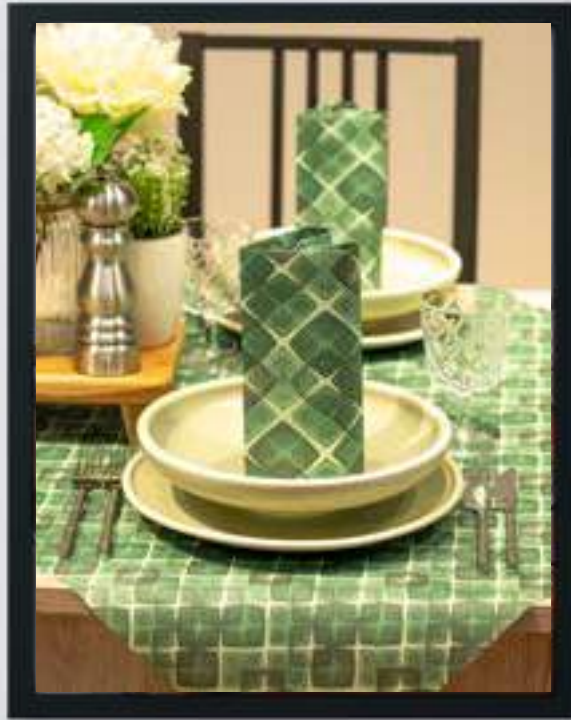

MOOD
by MANK