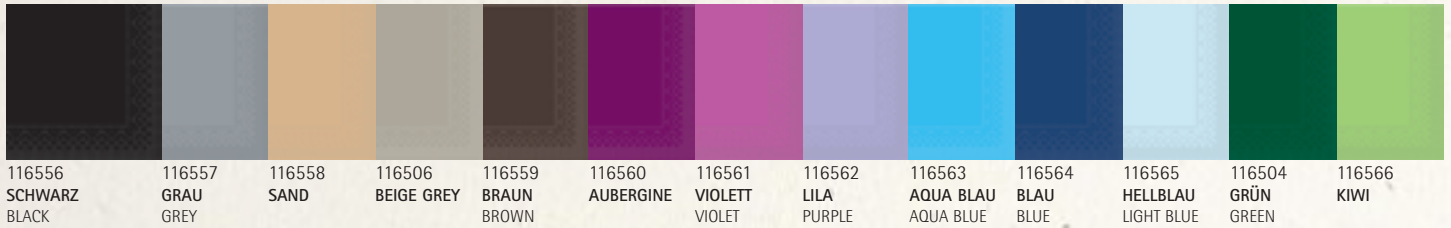

9. SERVIETTEN/NAPKINS

Tissue
BIOdegradable

20 x 20 cm, 3-lagig/ply, 1/4-Falz/fold