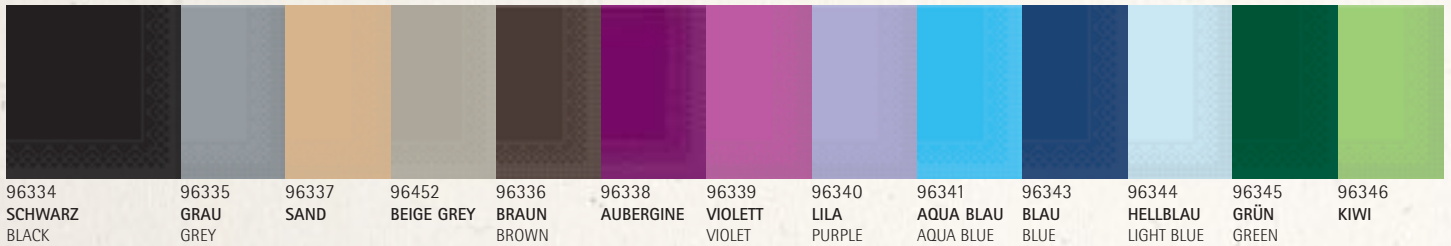

24 x 24 cm, 3-lagig/ply, 1/4-Falz/fold