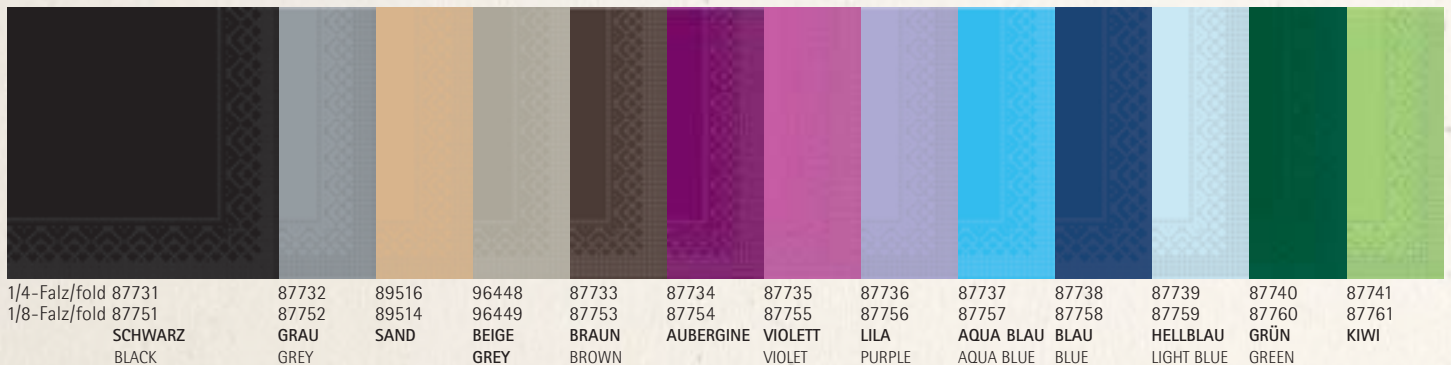

40 x 40 cm, 3-lagig/ply, 1/4 + 1/8-Falz/fold

Farbtabelle für durchgefärbtes TISSUE/Available colours TISSUE:

 schwarz/black	 sand 467	 braun/brown 476	 violett/violet 233	 royalblau/royal blue 287	 hellblau/light blue 283
 cool grey 7	 beige grey 7530	 aubergine 513	 lila/purple 2645	 aquablau/aqua blue 640	 grün/green 329